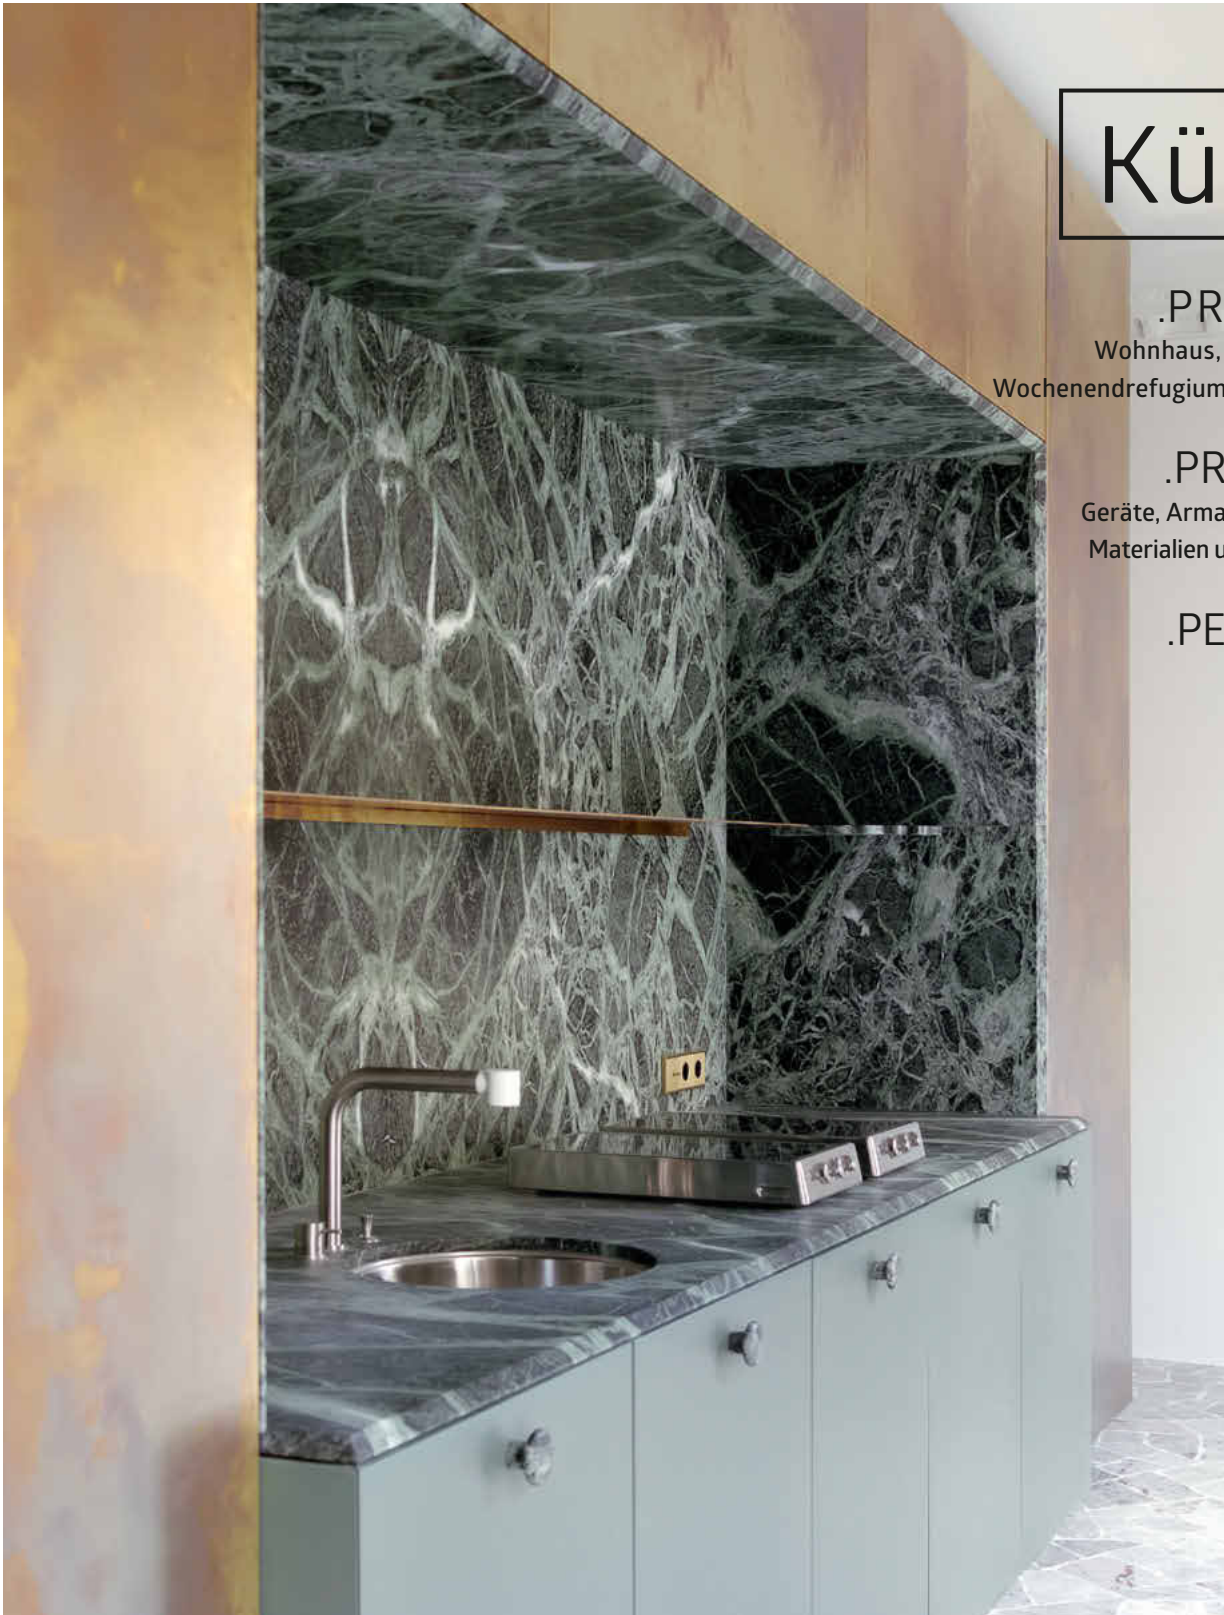

Küche

.PROJEKTE

Wohnhaus, Euskirchen/DE
Wochenendrefugium, Arzignano/IT

.PRODUKTE

Geräte, Armaturen, Zubehör
Materialien und Oberflächen

.PERSONEN

Olaf Kitzig
Inga Sempé