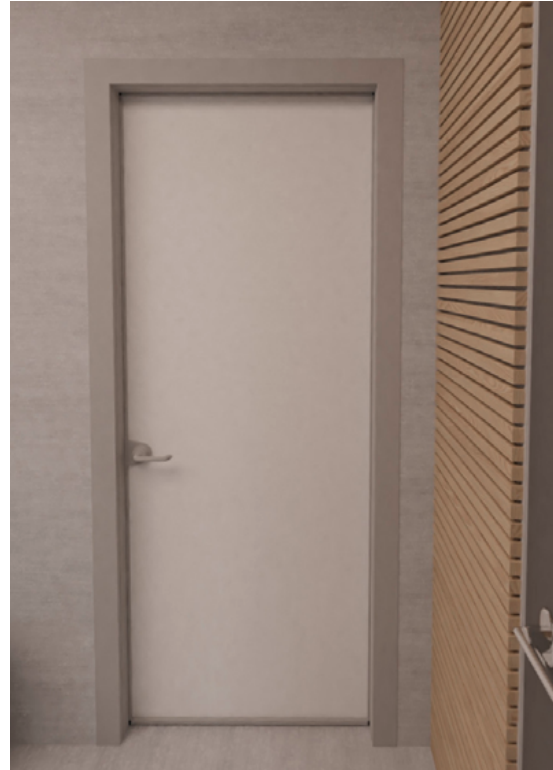

ZIMMERTÜRSYSTEM SWING DOOR

PIVOT DOOR SYSTEM SWING DOOR

34

Zimmertürsystem Swing Door Slim Line

Profilfarbe_ Silber eloxiert

Füllung_ VSG mit Folie Weiß Matt

Ausstattung_ Griff ohne Schloss

Abmessungen (B x H): 1000 x 2300 mm (Zarge)

Pivot door system Swing Door Slim Line

Profile colour_ Silver anodised

Panel material_ Laminated safety glass with mat white film

Accessories_ handle without lock

Dimensions (W x H): 1000 x 2300 mm (frame)