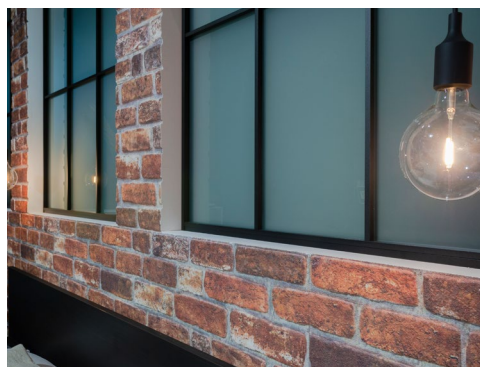

FESTELEMENT S1200 / FIXED ELEMENT S1200

Gleittür S1200 AIR mit Festelement

Profilfarbe: Schwarz matt pulverbeschichtet

Füllung: Sicherheitsglas (ESG) Grau klar / Parsol® Grau

Sliding Door S1200 AIR with Fixed Element

Profile color: Black matte powder coated

Panel material: Tempered safety glass Gray clear / Parsol® Gray

Universell einsetzbares Festelement als Raumteiler auch in Kombination mit einer Gleittür S1200 oder S1200 AIR. Die umlaufend schmale Profilansicht erzeugt einen dezenten Rahmen, der die Füllung in Szene setzt. Preislich orientiert sich das Festelement S1200 an dem Gleitürsystem S1200 AIR.

Universal fixed element for use as a room divider also in combination with sliding door S1200 or S1200 AIR. The narrow profile acts as a discreet frame to showcase the panel. The price of the fixed element S1200 is based on sliding door S1200 AIR.