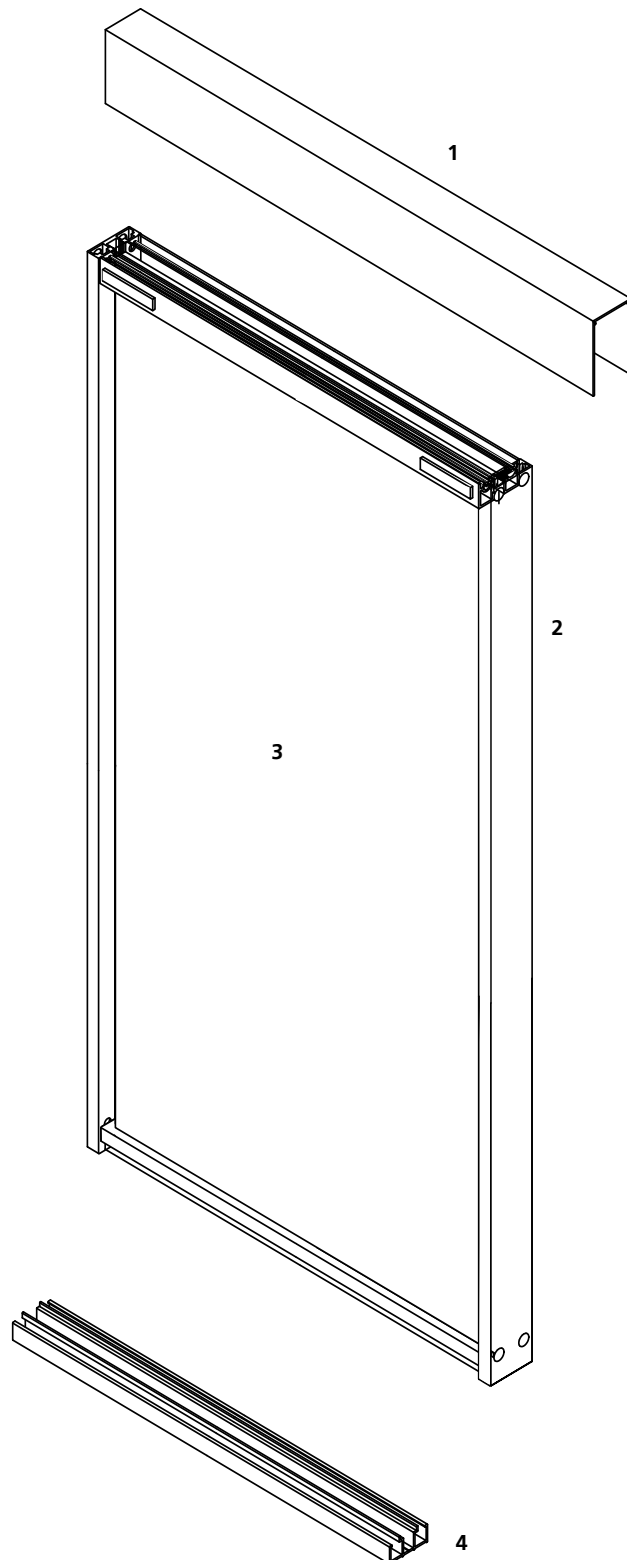

TECHNISCHE DETAILS / TECHNICAL DETAILS

Standardmaße:

Maximalmaß (B x H): 1400 x 3100 mm

Mindestmaß (B x H): 200 x 200 mm

Max. Türgewicht: 180 kg

Rahmenprofilfarbe:

Silber
Hell Bronze
Dunkel Bronze
Weiß
Schwarz matt

Standard sizes:

Maximum size (W x H): 1400 x 3100 mm

Minimum size (W x H): 200 x 200 mm

Element weight: max. 180kg

Traverse color:

Silver
Light Bronze
Dark Bronze
White
Black matte

Das Beispiелеlement besteht aus:

1. 1_ 1-läufige- Deckenschiene
2. 2_ Profil-Oberfläche Silber eloxiert (Standard)
3. 3_ Maßgefertigtes Element inkl. aller Beschläge
4. 4_ Bodenprofil

The sample unit comprises:

1. 1_ Single top track
2. 2_ Profile surface anodized Silver (standard)
3. 3_ Custom-built element, including all fittings
4. 4_ Ground profile

raumplus GmbH · Dortmundener Straße 35
28199 Bremen · Deutschland / Germany
Tel. +49 (0) 421 / 579 50 0
Fax +49 (0) 421 / 579 50 11
info@raumplus.de · www.raumplus.com