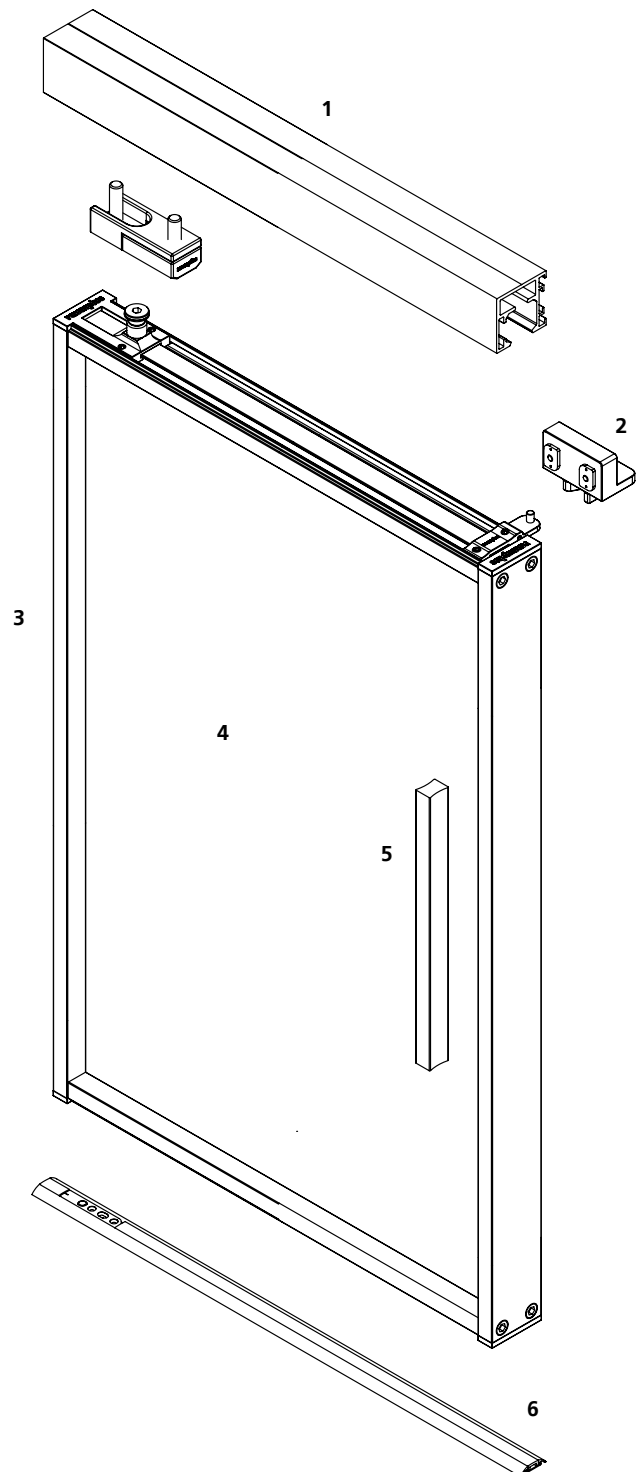

TECHNISCHE DETAILS / TECHNICAL DETAILS

Standardmaß (B × H):

Bis 750 × 2750 mm

Maximalmaß (B × H): 750 × 2750 mm

Mindestmaß (B × H): 500 × 700 mm

Max. Türgewicht: 30 kg

Profilfarbe: Silber, Hellbronze, Dunkelbronze,
Weiß und Schwarz matt

Standard size (W × H):

Up to 750 × 2750 mm

Max. door size (W × H): 750 × 2750 mm

Min. door size (W × H): 500 × 700 mm

Max. door weight: 30 kg

Profile surface: Silver, Light Bronze, Dark
Bronze, White and Black mat

Pro Drehtür enthalten:

1. 1_ Führungsschiene
2. 2_ Positionshalter
3. 3_ Profil-Oberfläche Silber eloxiert (Standard)
4. 4_ Maßgefertigte Drehtür inkl. aller Beschläge
5. 5_ Griff Quader Hohlkehle
6. 6_ Magnetdichtung (optional)

Each hinge door is supplied with the following:

1. 1_ Hinge door track
2. 2_ Top positioning
3. 4_ Profile surface, Silver, anodized (standard)
4. 5_ Custom-built hinge door, including all fittings
5. 5_ Concave handle
6. 6_ Magnetic closing (optional)

raumplus GmbH · Dortmunder Straße 35
28199 Bremen · Deutschland / Germany
Tel. +49 (0) 421 / 579 50 0
Fax +49 (0) 421 / 579 50 11
info@raumplus.de · www.raumplus.com