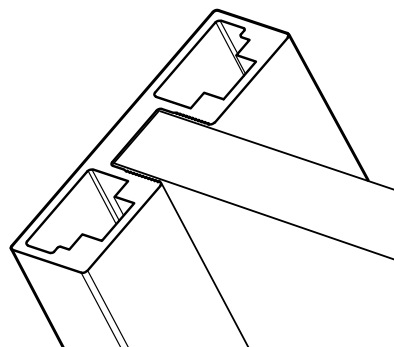

DREHTÜRSYSTEM S1200 / HINGE DOOR SYSTEM S1200

Falt- und Drehtür S1200

Profilfarbe: Silber eloxiert

Füllung: Urban Structures Shanghai Schnee

Innensystem Uno,

Oberfläche: Dekor Platinweiß

Folding and hinge door S1200

Profile color: Silver anodized

Panel material: Urban Structures Shanghai Snow

Interior System Uno

Surface: Decor Platinum White

Das Drehtürsystem S1200 gleicht in der Optik der Türfront des Gleittürsystems S1200. Optimale Einsatzgebiete für die Drehtür S1200 sind schmale Wandnischen, die den Einbau einer Gleittür nicht zulassen.

The S1200 hinge door system has the same appearance as the S1200 sliding door system. Optimal application areas for the S1200 hinge door are narrow wall niches where sliding doors cannot be fitted.

raumplus®