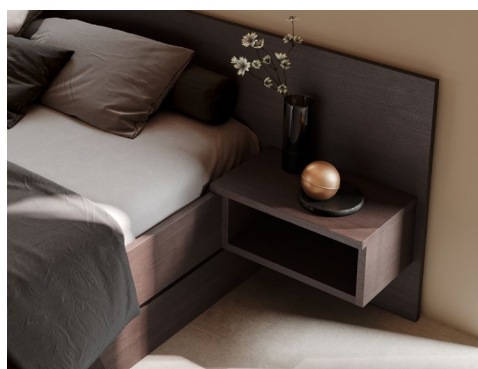

SOLITÄR CALETTO / SOLITAIRE CALETTO

Solitär Bett Caletto

Oberfläche: Urban Structures Fabric Sand
Ausstattung: Kopfteilerweiterung mit Schubkasten

Gleittür S1200 Air

Profilfarbe: Dunkel Bronze eloxiert
Füllung: Sicherheitsglas (ESG) klar

Innensystem Apperia

Profilfarbe: Dunkel Bronze eloxiert
Oberfläche: Urban Structures Fabric Sand

Solitaire Bed Caletto

Surface: Urban Structures Fabric Sand
Equipment: Headboard add-on with drawer

Sliding door S1200 AIR

Profile color: Dark Bronze anodized
Panel material: Tempered safety glass clear

Interior system Apperia

Profile color: Dark Bronze anodized
Surface: Urban Structures Fabric Sand

Das Solitär Caletto ist die Erweiterung der raumplus Produktfamilie mit der wir Ihnen die Möglichkeit geben, Ihre Räume im kompletten Farbverbund zu gestalten.

Caletto hat die Gewohnte **raumplus** Qualität.

Den Grundkorpus, bestehend aus Kopfteil, Fußteil, Seitenwangen und Mittelabstützung, können Sie problemlos mit weiteren individuell anpassbaren Komponenten erweitern

The Caletto solitaire is an addition to the raumplus product range that allows you to design your rooms in one single colorway.

Caletto has the standard quality in terms of appearance, design, functionality and stability.

The carcass comprises headboard, footboard side rails and center support, you can easily expand with wide customizable components.

raumplus®