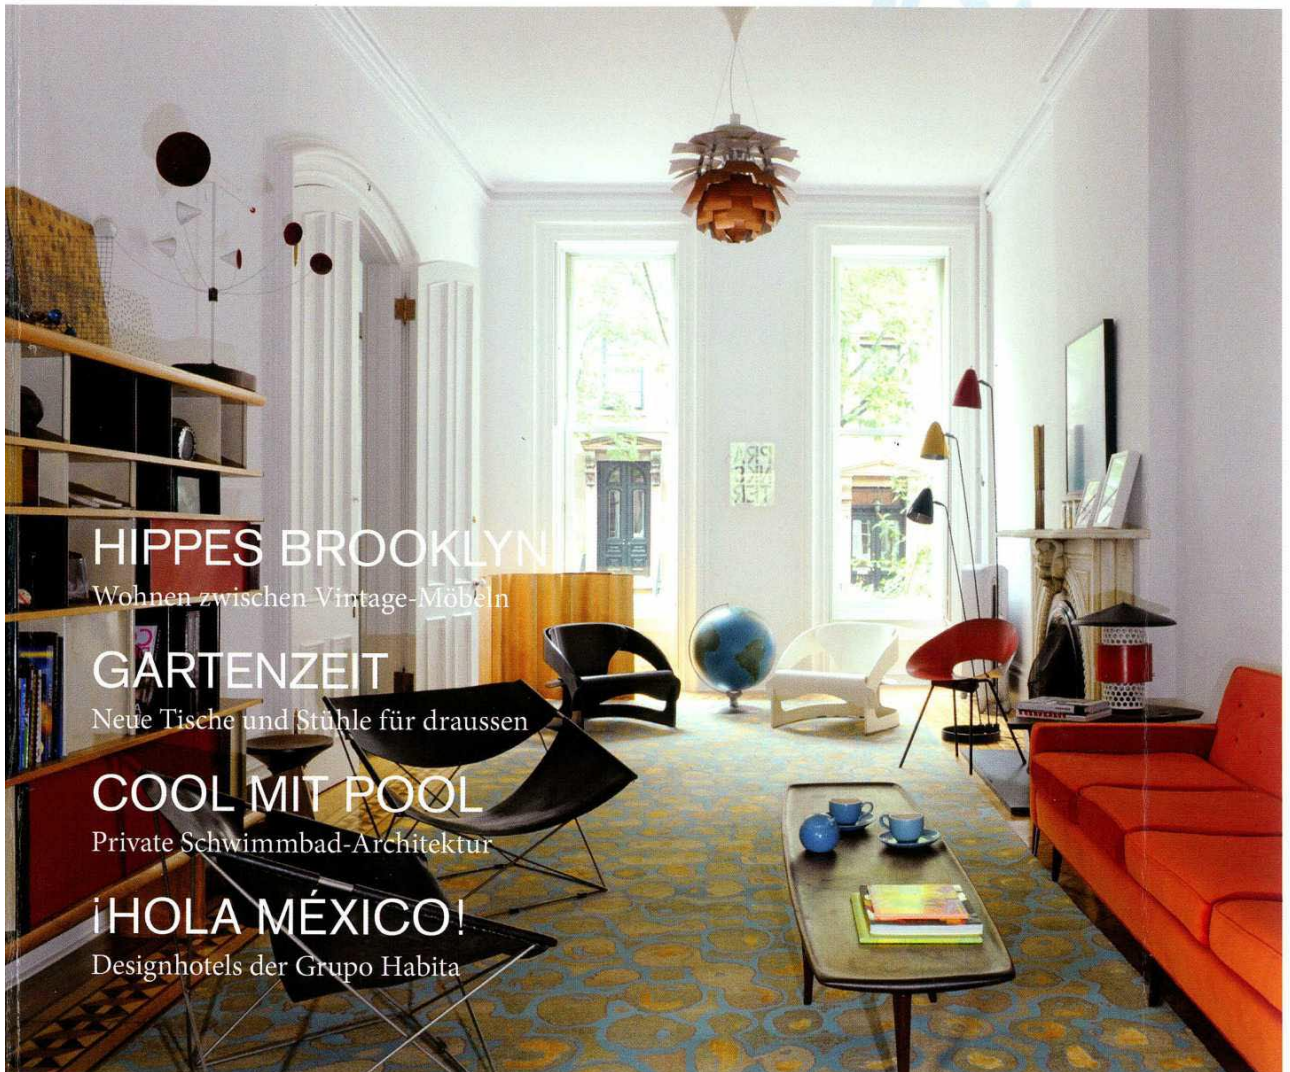

WOHNREVUE

Wohnrevue 3 2010

Wohnrevue

Wohnrevue / 3 2010 / 9.50 Franken

Die Schweizer Zeitschrift für anspruchsvolles Wohnen und zeitgemässes Design.

HIPPES BROOKLYN

Wohnen zwischen Vintage-Möbeln

GARTENZEIT

Neue Tische und Stühle für draussen

COOL MIT POOL

Private Schwimmbad-Architektur

¡HOLA MÉXICO!

Designhotels der Grupo Habita

Wohnrevue 3 2010, geschrieben von Dieter Sieger.