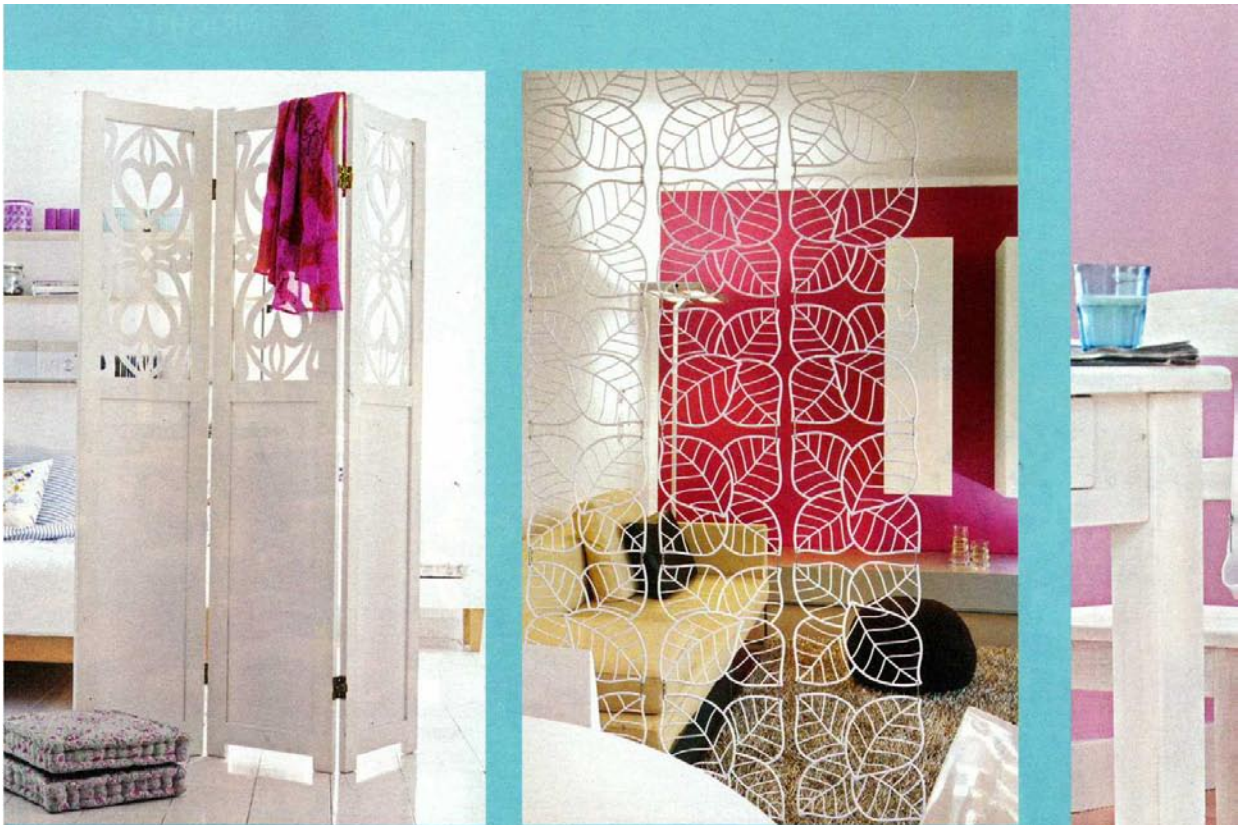

# Clever trennen, Raum gewinnen

MIT  
DEKORATIVEM  
DURCHBLICK

Die gesamte Einrichtung hält sich an das Farbschema Braun-Weiß. So wirkt der halboffene Raumteiler richtig wohnlich

**Nostalgisch** Alles, was man tags nicht sehen soll, bleibt dezent hinterm Paravent verborgen. In Weiß, 149 Euro. Car