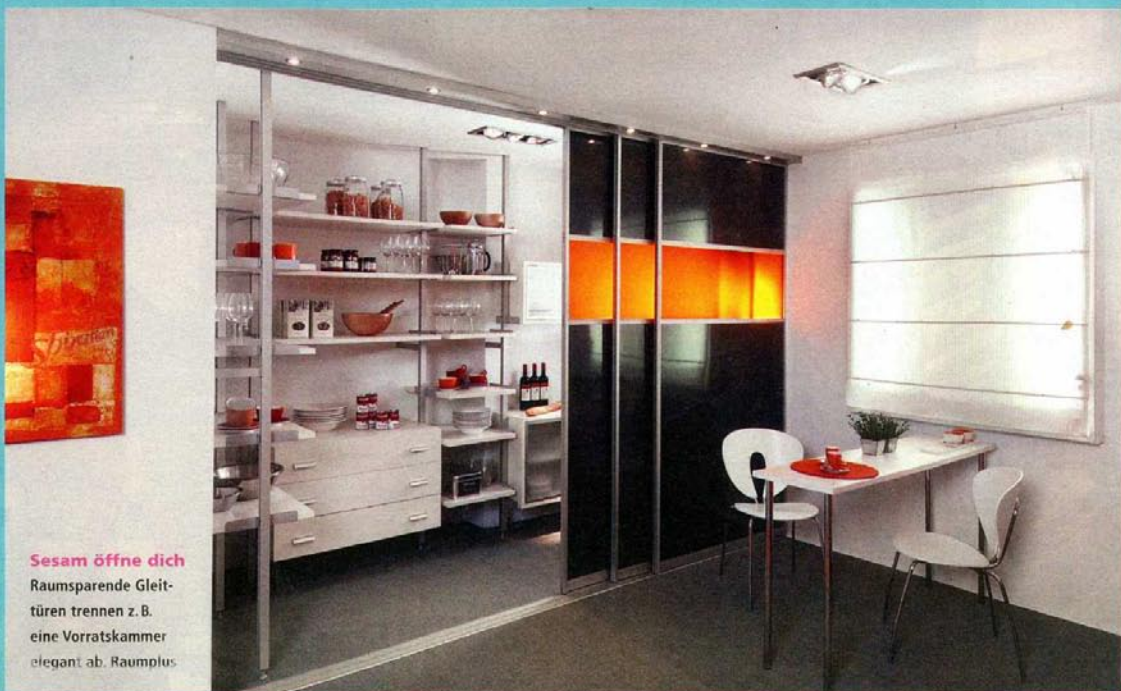

Sesam öffne dich
Raumsparende Gleittüren trennen z. B. eine Vorratskammer elegant ab. Raumplus

Datum:
Produkt:

Auflage:

Nr. 04 / 05.05.2010
Profilsystem S1500,
Gleittür in Schwarz,
halbtransparente
Sichtblende in Orange
40.016