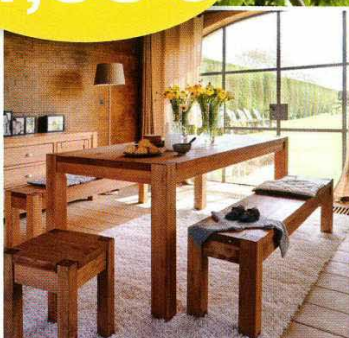

LEA WOHNEN

Lea
Wohnen

Lea

kreative ideen

stilvoll einrichten • schön dekorieren

nur
1,95 €

1000 TIPPS & TRICKS ZUM EINRICHTEN

04/2010

Deutschland € 1,95

Schweiz SFR 3,80

Österreich € 1,95

BeNeLux € 2,30

Italien € 2,30

Spanien € 2,30

Schicke
Raum-
teiler