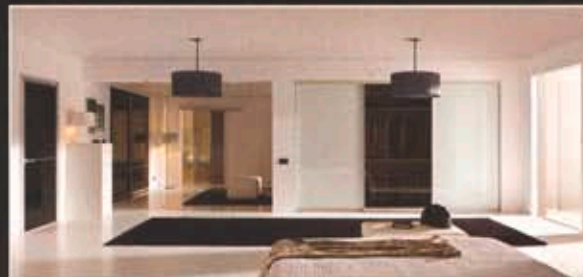

WOHNREVUE

Schweizer Magazin für anspruchsvolles Wohnen
und zeitgemässes Design.

MÖBELMESSE KÖLN. Am Grossevent auf Entdeckungstour.
FARBRAUSCH. Originelles und humorvolles Interieur einer Berliner Stadtwohnung.
DAS BAD. Der «So bin ich eigentlich»-Raum mit allem, was dazu gehört.

Profile | Gleittüren | Trennwände | Innensysteme

raumplus-Profilsysteme verbinden formschönes Design mit innovativer Funktionalität und höchster Qualität made in Germany. Mit dem umfassenden Sortiment von Profilen und Materialien lassen sich perfekte Lösungen realisieren – für jeden Kundenwunsch und jede Raumsituation.