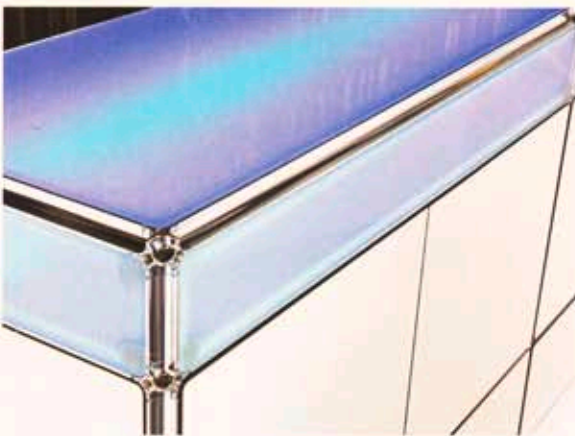

Profile | Gleittüren | Trennwände | Innensysteme

raumplus-Profilsysteme verbinden formschönes Design mit innovativer Funktionalität und höchster Qualität made in Germany. Mit dem umfassenden Sortiment von Profilen und Materialien lassen sich perfekte Lösungen realisieren – für jeden Kundenwunsch und jede Raumsituation.

raumplus Schweiz AG

4203 Grellingen, Tel. 061 201 24 24, www.raumplus.ch

BLICK INS ALL

Für das «Gleittürsystem 1500» mit silbereloxiertem Aluminiumrahmen gibt es ein neues Dekor: «Weltall». Die tiefblaue Tapete misst zwar gerade mal $3,25 \times 2,60$ cm, erweitert den Blick aus dem Kinderzimmer aber um ein ganzes Sternensystem. Hinter den Schiebetüren verbirgt sich – wie immer bei RAUMPLUS – ein geräumiges Innensystem mit offenen Regalen, Schubfächern und Kleiderstangen.

info@raumplus.ch
www.raumplus.de

FARBENSPIEL

Ein integrierter Farbwechsler rückt das Möbelsystem «Artmodul» per Knopfdruck wortwörtlich ins rechte (LED-)Licht. Die Türen, Auszüge und Klappen des Kastenmöbels sind allesamt mit Soft-einzügen ausgestattet, zudem wurde neu ein elektrisches Schliesssystem entwickelt. Ebenfalls per Knopfdruck können hierbei einzelne oder gleichzeitig alle Schlösser angesteuert werden. ARTMODUL