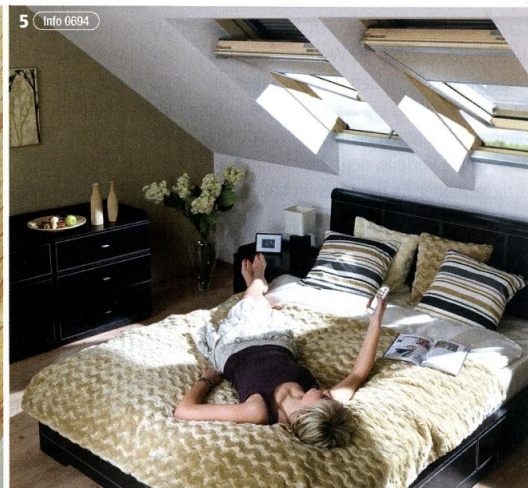

5 Info 0694

Datum:
Produkt:

Auflage:

Nr. 01-02 / Jan-Feb 2011
Profilsystem S1500
weißer Rahmen, Innen-
system LEGNO aus
Kirschbaum Romana
43-324